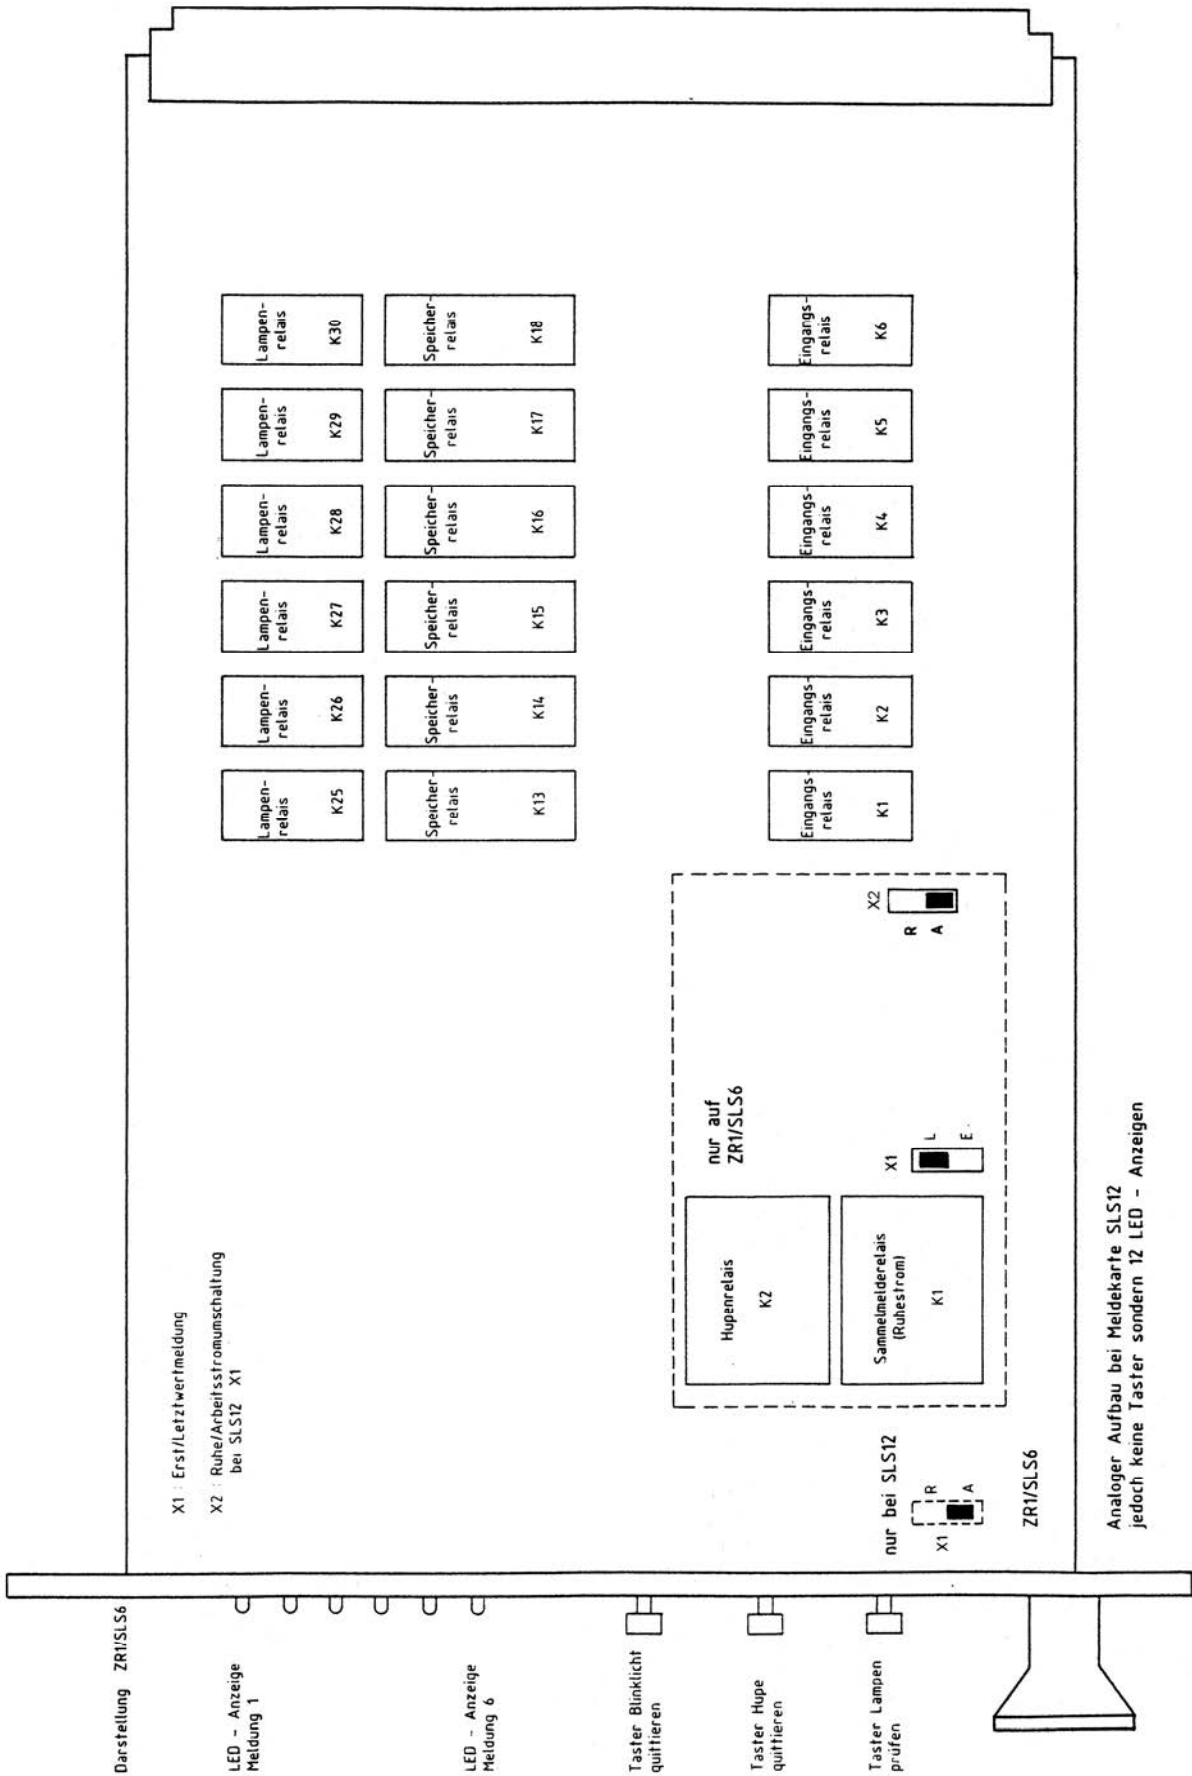

Schaltplan 51
Grundeinheit ZR 1/SLS 6
Meldeeinheit SLS 12

since 1971
the power to control

Fleischmann
unitro[®]
STÖRMELDESISTEME

Übersichtsplan 51
Bedienungs- und Codierelemente
Grundeinheit ZR 1 / SLS 6, Meldeeinheit SLS 12

since 1971
 the power to control

Analoger Aufbau bei Meldekarte SLS12
 jedoch keine Taster sondern 12 LED - Anzeigen