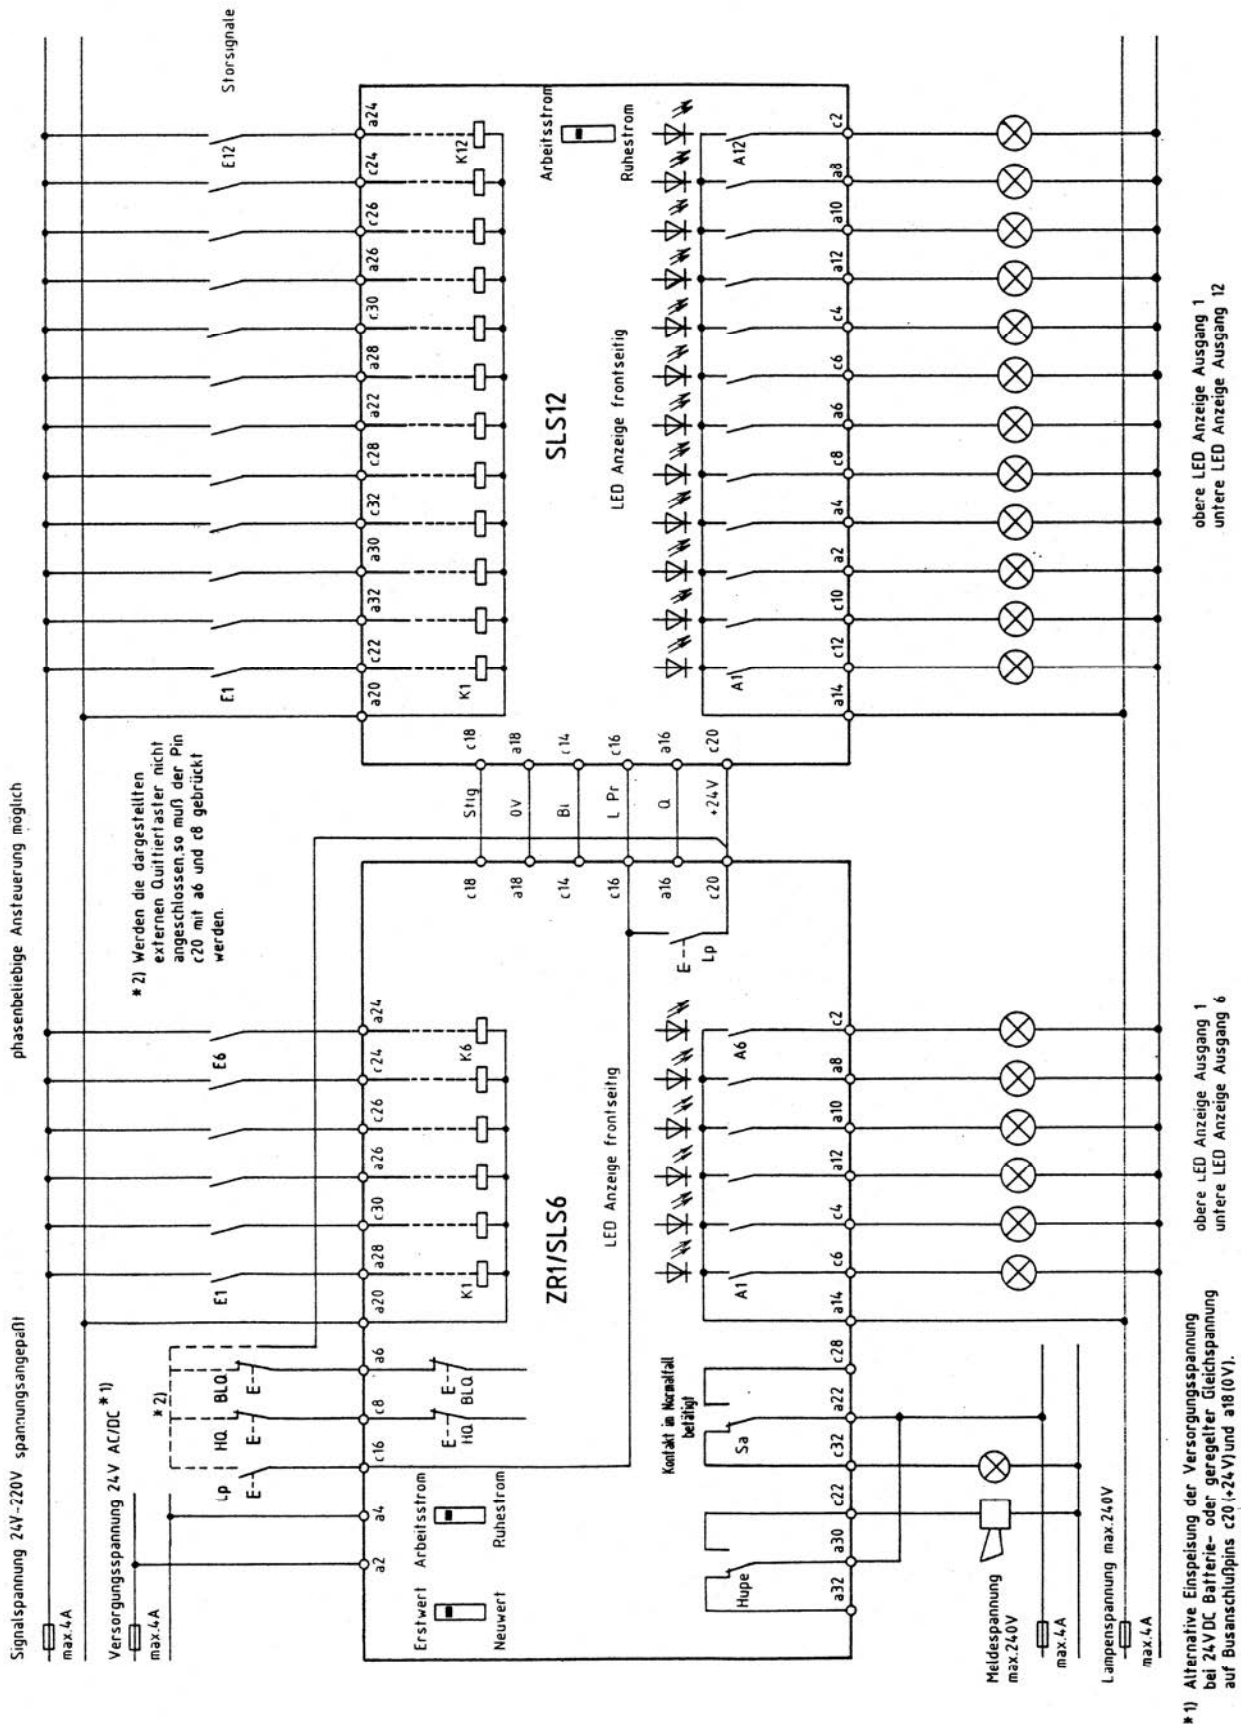

Schaltplan 51
Grundeinheit ZR 1/SLS 6
Meldeeinheit SLS 12

since 1971
the power to control

Fleischmann
unitro[®]
STÖRMELDESISTEME

Übersichtsplan 51
Bedienungs- und Codierelemente
Grundeinheit ZR 1 / SLS 6, Meldeeinheit SLS 12

since 1971
 the power to control

Analoger Aufbau bei Meldekarte SLS12
 jedoch keine Taster sondern 12 LED - Anzeigen